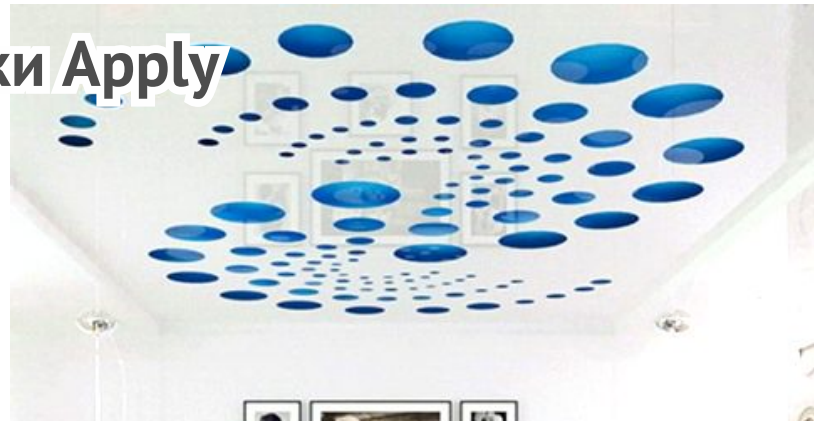

НАТЯЖНЫЕ ПОТОЛКИ: ТРЕНДЫ 2019

Резные натяжные потолки Apply

Эффект перфорированной поверхности смотрится очень необычно. На небольшом расстоянии натягиваются два контрастных полотна. На нижнем плоттером делаются отверстия, составляющие вместе законченную композицию: орнамент или узор.

Натяжные потолки 3D

В 2019 году особенно популярна космическая тема. Кроме нанесения на пленку изображения высокой точности с подсветкой или без, возможно создание вогнутой поверхности. Это добавляет помещению объема и глубины.

Натяжные потолки со световыми линиями

Интерьер приобретает ультрасовременное звучание со световыми линиями или геометрическими фигурами на потолке. Под полупрозрачной рассеивающей пленкой размещается светодиодная лента. При выключенном свете эффект незаметен: полосы сливаются с общей потолочной поверхностью.

С помощью пульта можно варьировать оттенки и интенсивность освещения.